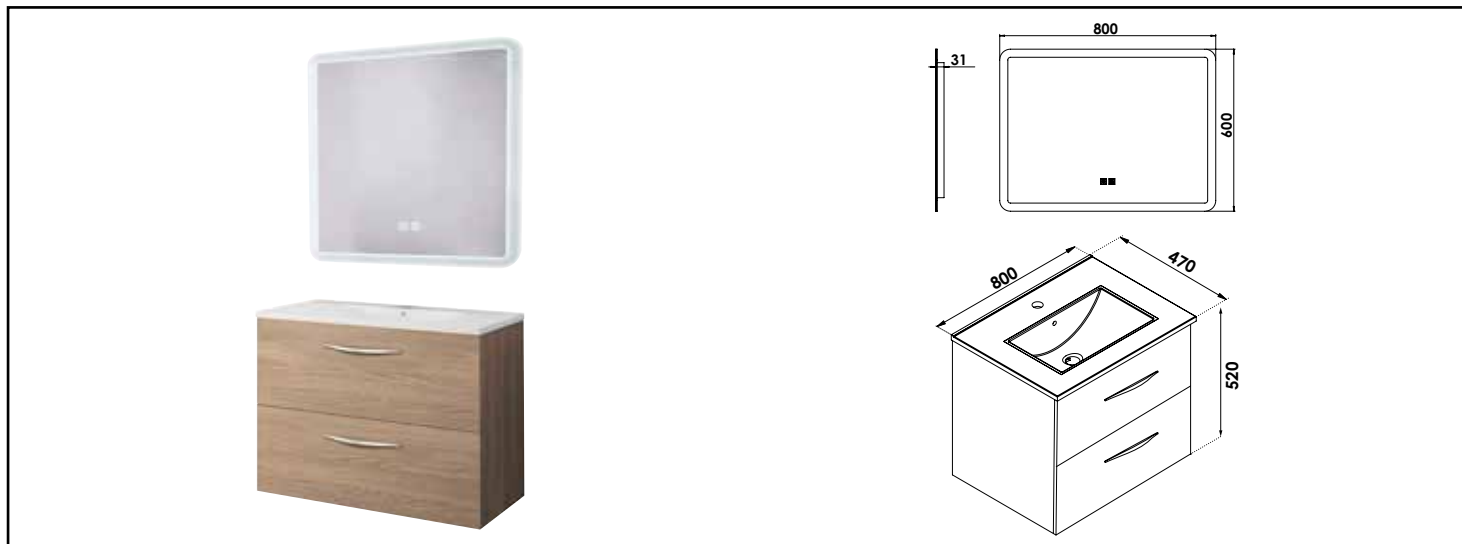

MEUBLE SUSP DUBAÏ AVEC MIROIR LED ATHENES - LARG 80 CM - FINITION : CÉSURÉ

COMPATIBILITÉ

Veiller à l'encombrement nécessaire au montage et à la pose du meuble.